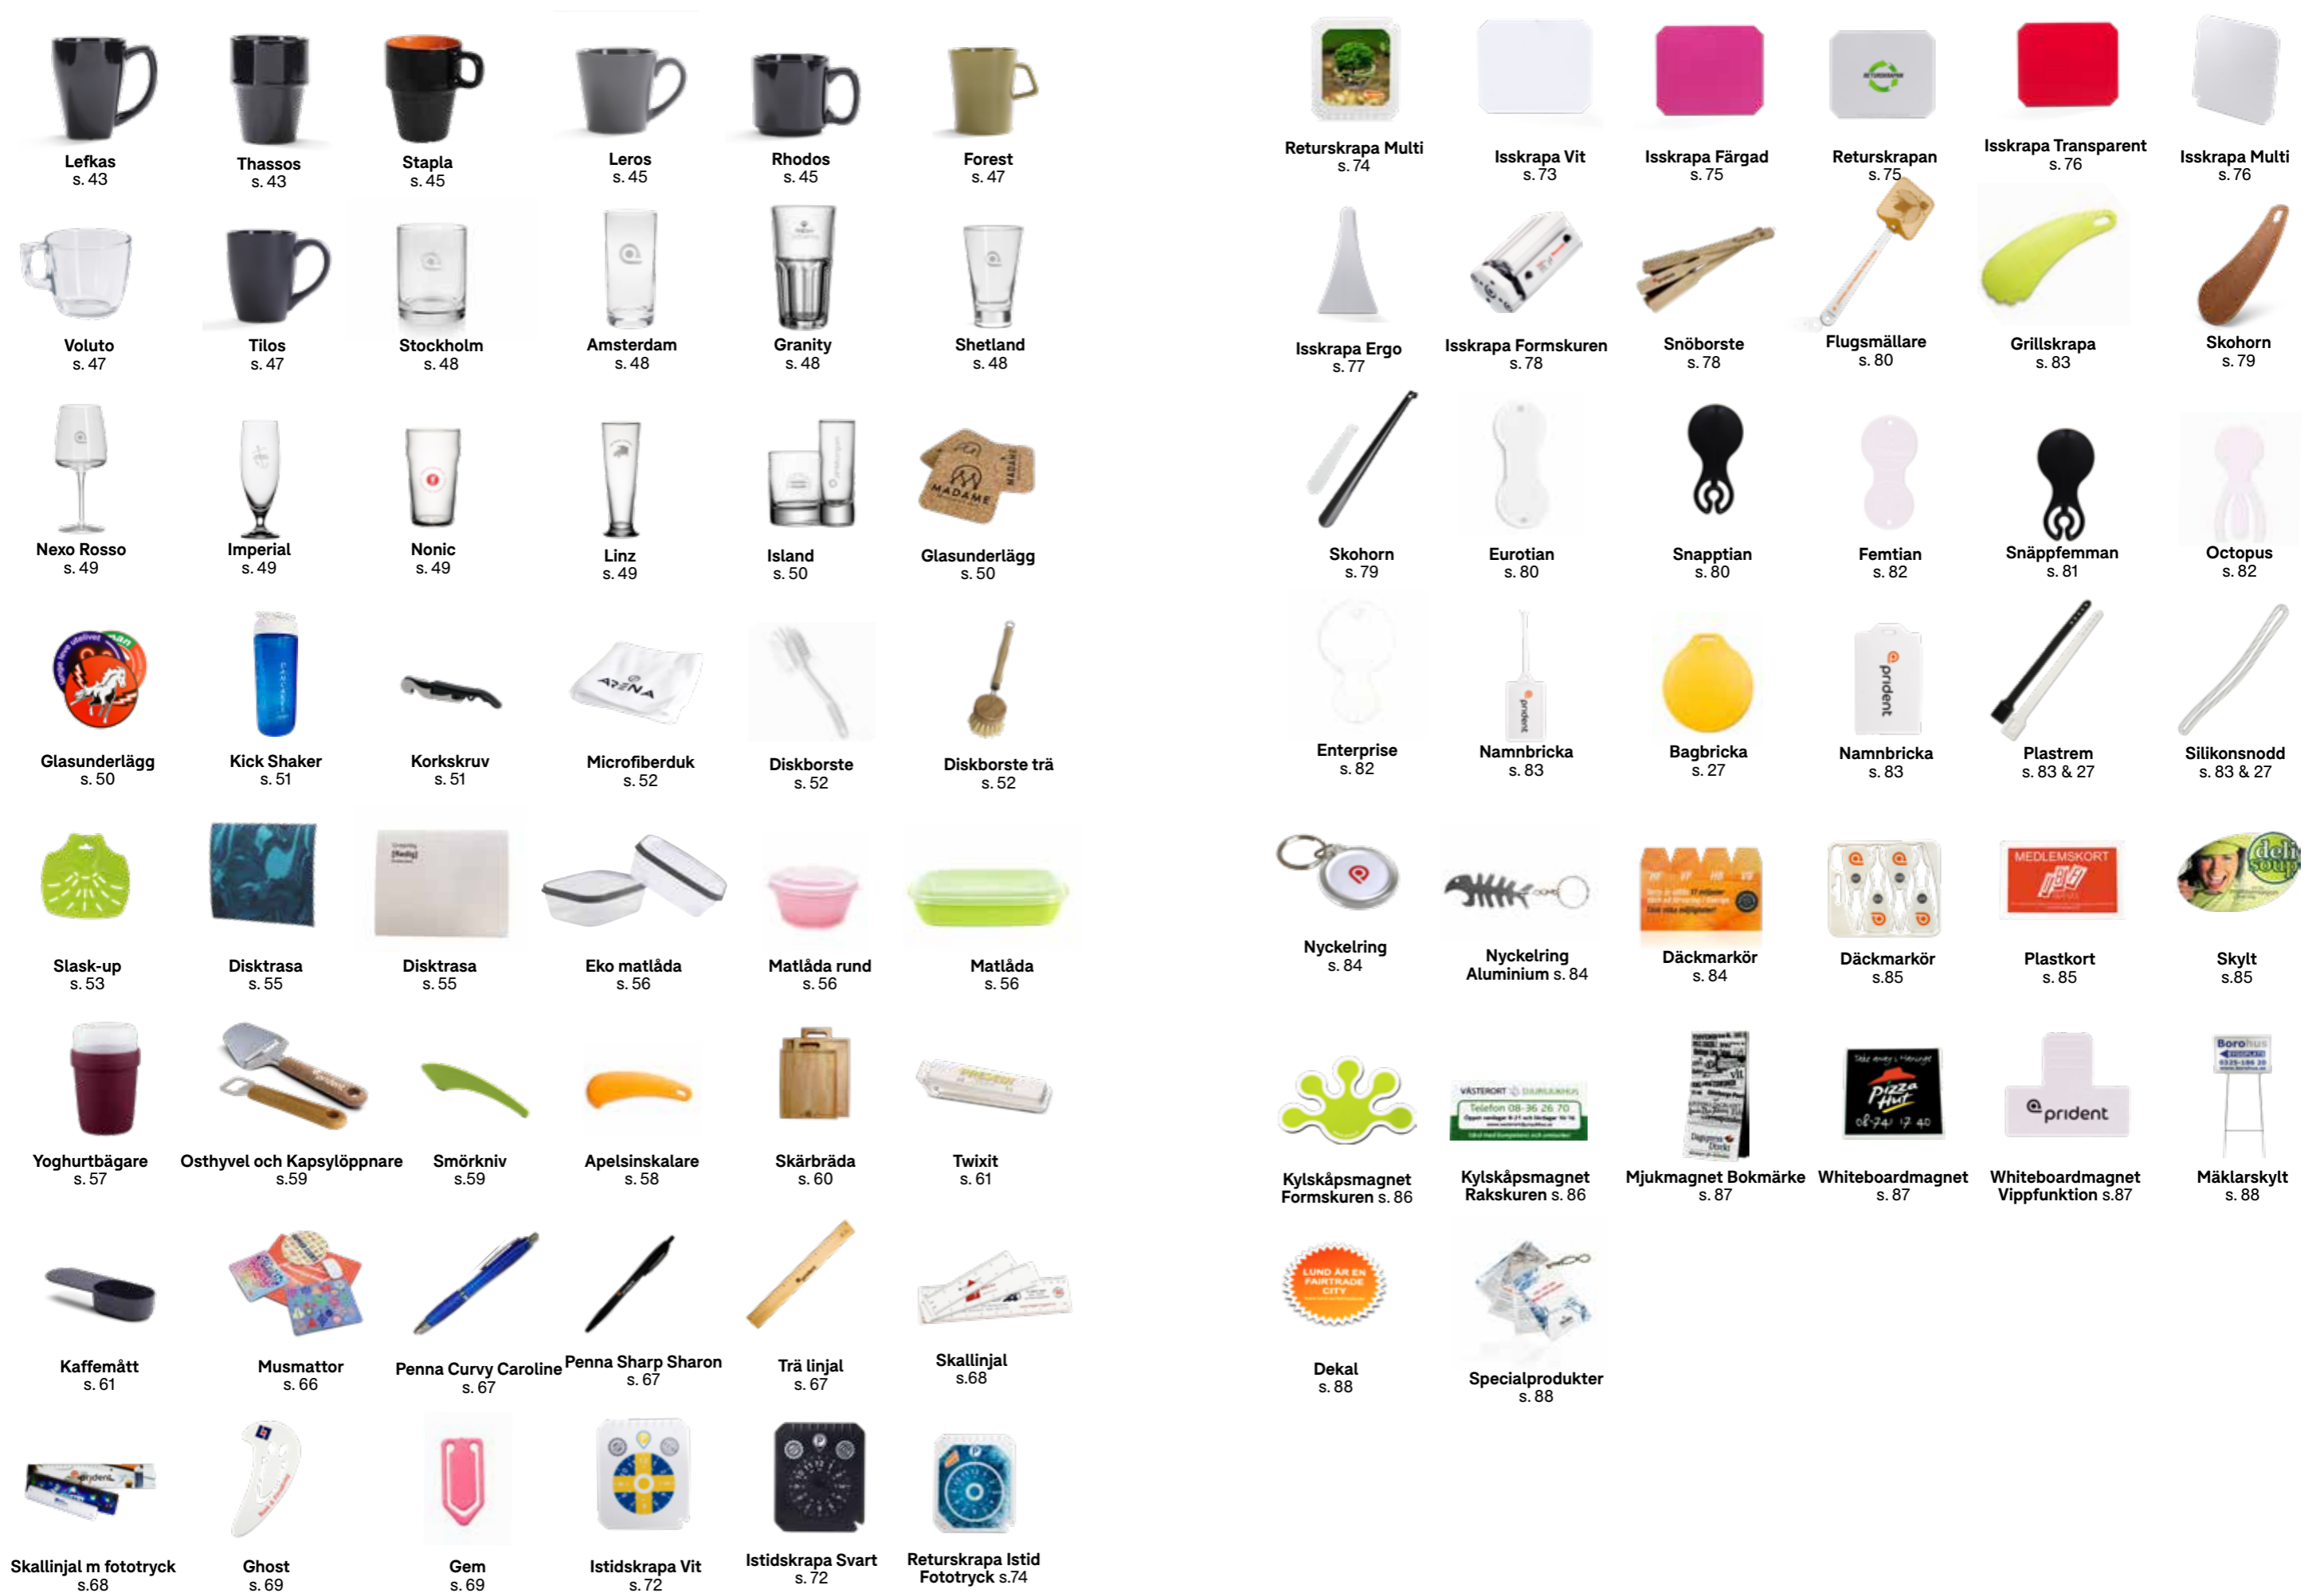

Specialprodukter

När du har egna idéer

Hittar du inte vad du söker? Kontakta gärna oss med era tankar så skapar vi idéer tillsammans!

 Hit Soft s. 16	 Kapsyl s. 16	 Hit Soft Bio s. 17	 Hit s. 17	 Kick s.15	 Kick Soft s. 15
 Kick Shaker s. 18	 Energy Soft s. 18	 Bella s. 19	 Bike Soft s. 19	 Queen Soft s. 20	 Dimple Soft s. 20
 Wood s. 21	 Design s. 21	 Retro s. 22	 Classic s. 22	 Golfboll Kirkland s. 27	 Golfboll Noodle s. 27
 Golfhandduk s. 27	 Golfpegg s. 27	 Markör s. 28	 Frisbee Träkomposit s. 30	 Frisbee Färg s. 30	 Frisbee IML Fototryck s. 30
 Sittunderlag Vikbart s. 32	 Sittunderlag Dragspel s. 32	 Kåsa s. 32	 Sittunderlag Handtag s. 33	 Mjukreflex Slapwrap s. 6	 Mjukreflex Slapwrap Xtended s. 7
 Mjukreflex Zip tag s. 7	 Mjukreflex Hanger s. 8	 Reflexbricka Rund s. 10	 Reflexbricka Figur s. 11	 Reflex Clips s. 12	 Busskortsfodral Reflex s. 12
 Termoglas s. 35	 Festivalglas s. 35	 Vinglas Classic s. 35	 JavaGo s. 37	 JavaGo Fototryck s. 38	 JavaGo träkomposit s. 38
 Nordic Plastmugg s. 33	 Sparta Wood s. 39	 Sparta Plastmugg s. 39	 Parga s. 42	 Samos s. 42	 Aten s. 43