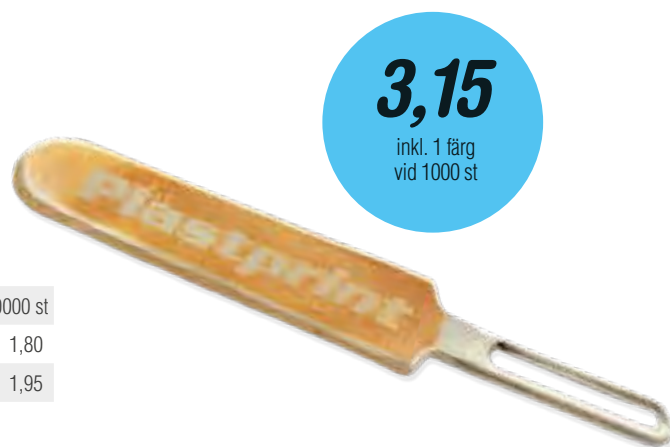

Mjukreflex - hangers

En hanger hänger alltid med! Fäst i jackfickan, dragkedjan och häng ut när det mörknar. Vi tillverkar våra reflexer av ett högreflekterande godkänt reflexmaterial och levererar produkten i påse med snöre och säkerhetsnål eller med kullänk i metall. Enligt Europastandard EN 13356 måste en hängande reflex ha minst 15cm² av reflekterande yta och därför placerar vi alltid trycket under reflexmaterialet. Vid tryck på baksida tillkommer 15 % på ordinarie pris.

Startkostnad 400:-/sida	500 st	1000 st	2500 st	5000 st	10000 st
Pris/st inkl. 1-färgstryck prisgrupp A	8,20	5,60	4,85	4,40	4,15
Pris/st inkl. 2-4 färgstryck prisgrupp A	8,90	5,80	5,20	4,60	4,35
Pris/st inkl. 1-färgstryck prisgrupp B	9,00	5,95	5,35	5,05	4,75
Pris/st inkl. 2-4 färgstryck prisgrupp B	9,60	6,30	5,55	5,15	4,85
Pris/st inkl. 1-färgstryck prisgrupp C	11,30	7,50	6,55	6,10	5,75
Pris/st inkl. 2-4 färgstryck prisgrupp C	11,70	7,65	6,85	6,40	6,05

Artikelnummer

☐ Vit 67311 ☒ Fluorgul 67312

CE EN 13356 Godkänt reflexmaterial

Mjukreflex - hangers egen form

Vi kan skräddarsy din hanger efter dina önskemål. En verktygskostnad på 2495:- tillkommer och kan återanvändas vid repeatorder. Vi hjälper gärna till att ta fram en form, kontakta oss för mer information.

Zip tag

Praktisk reflex som enkelt fästs i vardagliga saker. Fäst Zip tagen enkelt i t. ex. dragkedjans handtag på jackan eller på ryggsäcken. Zip tagen har för liten reflekterande yta för att vara godkänd, men den har en mycket bra reflektionsförmåga! Vitt reflexmaterial. Priserna i tabellen gäller per styck. Levereras i 4-pack.

Mått: 68 x 12 mm. **Max tryckyta:** 45 x 10 mm.

Startkostnad 400:-	500 st	1000 st	2500 st	5000 st	10000 st
Pris/st inkl. 1-färgstryck	3,60	3,15	2,70	2,10	1,80
Pris/st inkl. 2-4 färgstryck	4,40	3,80	3,30	2,20	1,95